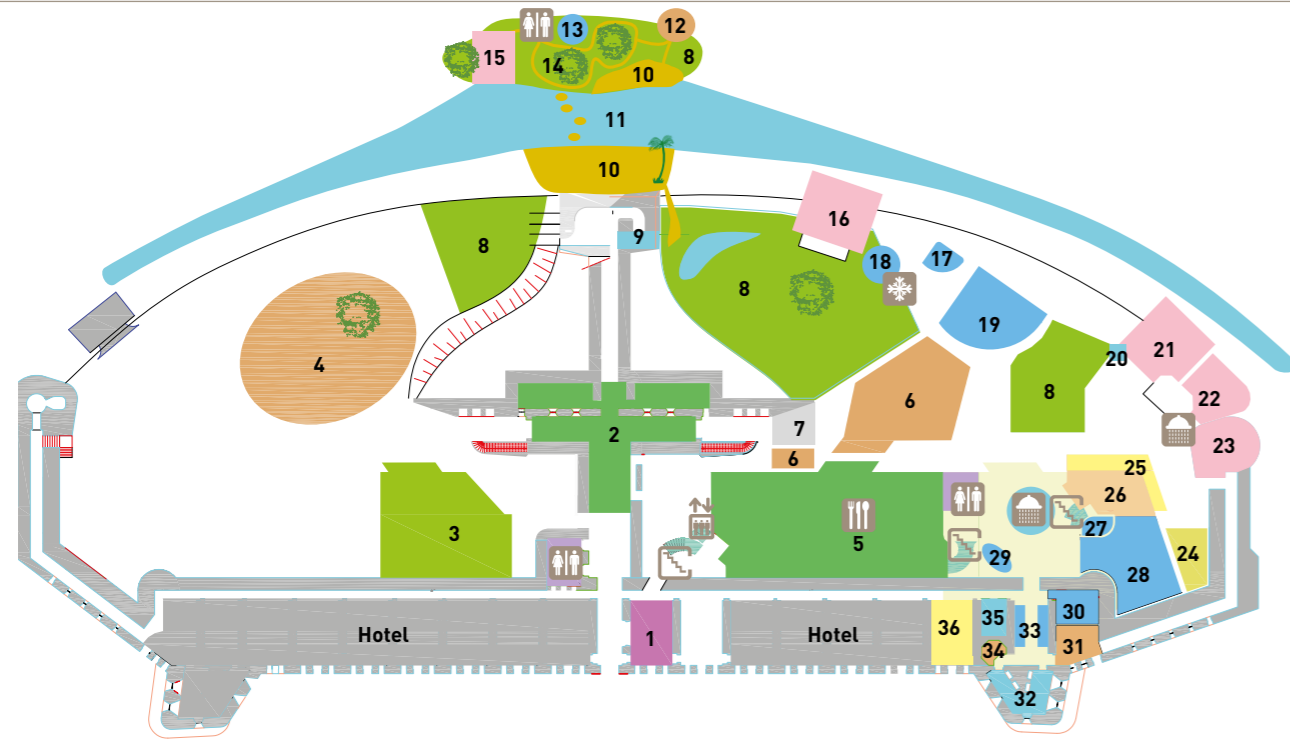

## FORT RESORT BEEMSTER

Geniet op een unieke plek

**FORT RESORT BEEMSTER**

wellness hotel restaurant

Nekkerweg 24, 1461 LC Zuidoostbeemster  
www.fortresortbeemster.nl

## Plattegrond begane grond

- |                                      |                                       |                                 |                                    |
|--------------------------------------|---------------------------------------|---------------------------------|------------------------------------|
| 1. Receptie                          | 9. Regendouche                        | 17. Whirlpool buiten            | 25. Panorama sauna 75°(praatsauna) |
| 2. Poterne restaurant                | 10. Zandstrand                        | 18. Sneeuwdouche                | 26. Rustruimte waterbedden         |
| 3. Fort zaal (conferentie/huwelijk)  | 11. Natuurlijke zwembijver            | 19. Buitenzwembad               | 27. Whirlpool binnen               |
| 4. Terras poterne apart v/d wellness | 12. Meditatieruimte                   | 20. Koud dompelbad              | 28. Binnenzwembad                  |
| 5. Wellnessrestaurant                | 13. Warmwaterbron                     | 21. Kelosauna 85°               | 29. Voetenbad                      |
| 6. Wellness terras & buitenbar       | 14. Blote voetenpad                   | 22. Himalaya zoutsteensauna 65° | 30. Kruidenbad                     |
| 7. Rokerslounge met haardvuur        | 15. Botanische sauna 70° (praatsauna) | 23. Zoutcaldarium 40°           | 31. Vleermuis sauna 80°            |
| 8. Ligweide                          | 16. Houtgestookte Maa sauna 105°      | 24. Zoutwaterbad                | 32. Douche belevenis & scrubruimte |

-  Trappenhuis
-  Lift
-  Restaurant
-  Toilet
-  Douches

## Saunaronde