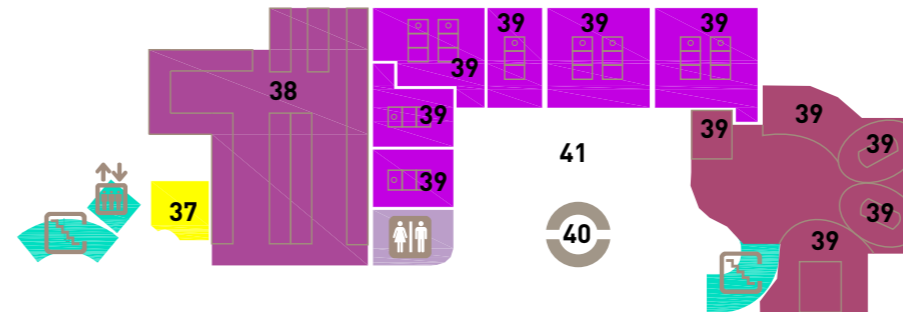

Plattegrond begane grond

1. Receptie	9. Regendouche	17. Whirlpool buiten	25. Panorama sauna 75°(praatsauna)
2. Poterne restaurant	10. Zandstrand	18. Sneeuwdouche	26. Rustruimte waterbedden
3. Fort zaal (conferentie/huwelijk)	11. Natuurlijke zwembijver	19. Buitenzwembad	27. Whirlpool binnen
4. Terras poterne apart v/d wellness	12. Meditatieruimte	20. Koud dompelbad	28. Binnenzwembad
5. Wellnessrestaurant	13. Warmwaterbron	21. Kelosauna 85°	29. Voetenbad
6. Wellness terras & buitenbar	14. Blote voetenpad	22. Himalaya zoutsteensauna 65°	30. Kruidenbad
7. Rokerslounge met haardvuur	15. Botanische sauna 70° (praatsauna)	23. Zoutcaldarium 40°	31. Vleermuis sauna 80°
8. Ligweide	16. Houtgestookte Maa sauna 105°	24. Zoutwaterbad	32. Douche belevenis & scrubruimte

Plattegrond souterrain

33. Koud en warm doorloopbad	39. Behandelruimtes
34. Infraroodsauna	40. Spa receptie
35. Beemster stoombad	41. Wachtruimte spa & hammam
36. Rustruimte	
37. Zonnebank	
38. Kleedruimte	

- Trappenhuis
- Lift
- Restaurant
- Toilet
- Douches

Saunaronde